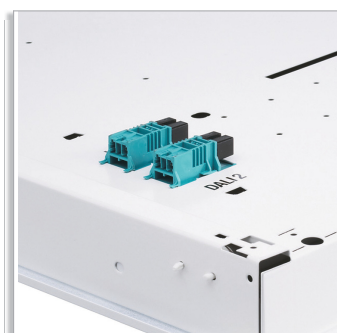

Connection block 2 x T-BST14 (Wieland)