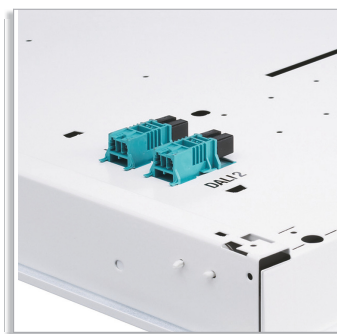

Скобы для потолков со скрытыми профилями

Аксессуары

**ZBS461 SMB-PLC (4PCS)**

Скобы для гипсокартонных потолков

Сведения о продукте

DayZone with full MLO, unlit

DayZone only outer zone lit

MLO cover can be opened for easy servicing